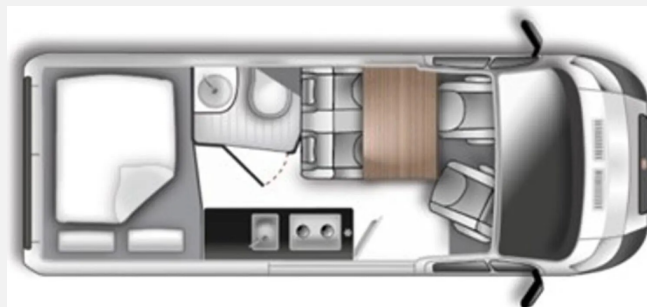

Exposé

Westfalia Columbus 540 D Top Zustand

95.900,- €

Fahrzeug

Grundriss

Technische Daten

| | |
|--------------------------------|--|
| Modell-/Baujahr | 2023, 2023 |
| Gasprüfung | 05/2025 |
| Leistung | 103 KW / 140 PS |
| km Stand | 15700 km |
| Umweltplakette | keine |
| Basisfahrzeug | Fiat |
| Getriebe | Automatik |
| Anzahl Schlafplätze | 4 |
| Gesamtlänge | 5413 cm |
| Gesamtbreite | 2050 cm |
| Höhe | 272 cm |
| Aufbauart | Campervan |
| techn. zul. Gesamtmasse | 3500 kg |
| Zuladung | 600 kg |
| Infrastruktur | WC Küche |
| Kraftstoff | Diesel |
| | Face-to-Face Sitzgruppe |
| | Doppelbett quer, Aufstelldach (Doppelbett) |

Westfalia Columbus 540D , elektrisches Aufstelldach, Vollausrüstung

Fiat Ducato 2,2 MJET 103 KW / 140 PS

Preis: 97.900 € VB

Baujahr: 2023

Erstzulassung: 01/2024

Kilometer: 15.700 km

Getriebe: 9-Gang Automatik

Kraftstoff: Diesel Euro 6 d-final

Farbe: Artense Grau

Polsterung: Roseland/Titanschwarz

Länge: 540, Höhe: ca. 270

elektrisches Aufstelldach in Wagenfarbe

Columbus Plus Paket

beheizbare Frontscheibe

Winterpaket (Thermomatten)