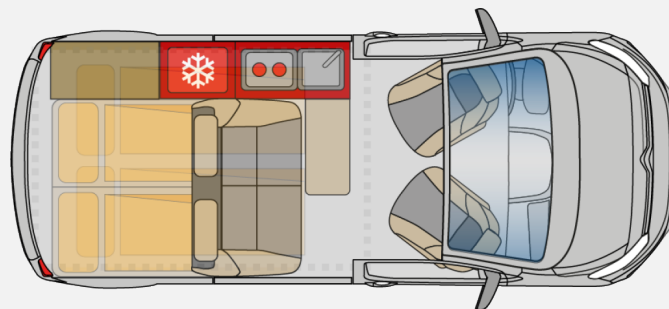

Exposé

Pössl Vanline Campster 180

~~80.914,-€~~ **69.924,- €**

MwSt. ausweisbar

Fahrzeug

Grundriss

Technische Daten

Modell-/Baujahr	2024
Anzahl der Achsen	2
Leistung	132 KW / 180 PS
Basisfahrzeug	Citroen Spacetourer
Getriebe	Automatik
Antriebsart	Frontantrieb
Anzahl Schlafplätze	4
Gesamtlänge	495 cm
Gesamtbreite	192 cm
Höhe	199 cm
Aufbauart	Campervan
Infrastruktur	Küche
Sitze mit Gurt	4
Kraftstoff	Diesel
Führerscheinklasse	B
Farbe	schwarz
	Tageszulassung
	Doppelbett längs, Aufstelldach (Doppelbett)