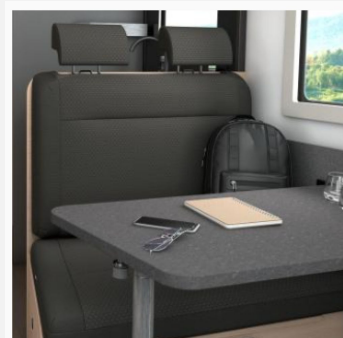

Beschreibung

1. Das Fahrzeug ist ab Juli 2026 verfügbar!
2. Finanzierungen gerne auf Anfrage! Irrtümer vorbehalten!

Ausstattung

- Moskitonetz für Schiebetüre, Markise Dach 3,75m, Batterie AGM 100 AH, k=10h, Abwassertank beheizt und isoliert, Windschutzscheibe und Seitenscheiben mit Plissee Verdunkelung, Höhenverstellung für Fahrerhaussitze, Elektrische Parkbremse, Fahrerhaussitze drehbar, Elektrische Einstiegsstufe, ABS, Airbag Beifahrer, Airbag Fahrer, ASR, ESP, Wegfahrsperre, Zentralverriegelung
- Evopore Schaummatratzen in Fixbetten Schlafzimmer
- Kocher 2-flammig mit Abdeckung
- MACH Vorinstallation
- Transport & Genehmigung Datenbank Österreich

Finanzierungen gerne auf Anfrage! Irrtümer vorbehalten!

Bilder

Polsterstoff- BASE

Verkäufer

Gebetsroither Handels GmbH- Standort Liezen
Fahrzeugverkauf
Gebetsroitherweg 1
8940 Weissenbach bei Liezen
✉ verkauf@gebetsroither.com