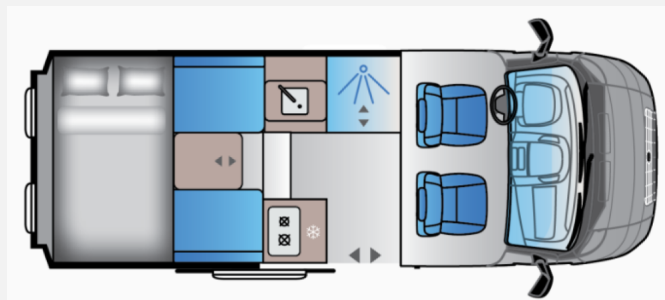

Grundriss

Technische Daten

Modell-/Baujahr	2026, 2026
verfügbar ab	07/2026
Leistung	96 KW / 131 PS
Basisfahrzeug	Ford
Motordetails	2.0 EcoBlue 130 PS (96kW) MT6 35L
Getriebe	Schaltgetriebe
Antriebsart	Frontantrieb
Anzahl Schlafplätze	2
Gesamtlänge	600 cm
Gesamtbreite	207 cm
Höhe	285 cm
Innenhöhe	195 cm
Aufbauart	Campervan
Masse in fahrber. Zustand	2804 kg
techn. zul. Gesamtmasse	3500 kg
Infrastruktur	Küche WC
Liegeflächen	Heck (198x59) Heck (107x53) Heck (198x59)
Sitze mit Gurt	2
Radstand	375 cm
Kraftstoff	Diesel
Heizung	Dieselheizung Truma Combi 4D
Kühlschranksvolumen	83 l
Wasservorrat	50 l
Abwassertankvolumen	50 l
Batterie	100 Ah
Polster	Base
Farbe	weiß
	Face-to-Face Sitzgruppe
	Einzelbett