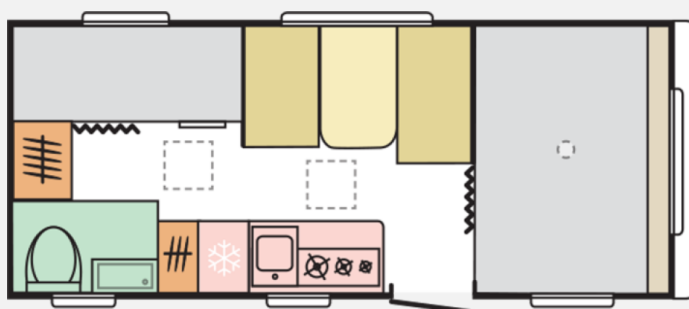

Exposé

Adria Aviva 522 PT - Stockbetten - ab Euro 20.730

25.471,- €

MwSt. ausweisbar

Fahrzeug

WIDHALMCAR
Freiheit erfahren!

Grundriss