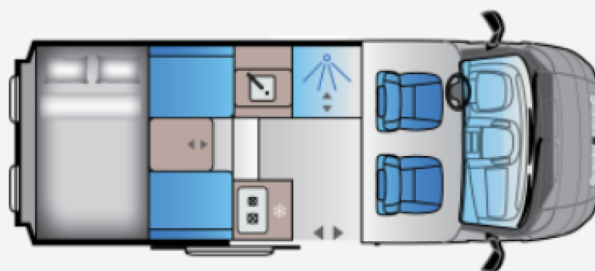

Grundriss

Technische Daten

Modell-/Baujahr	2026, 2025
Anzahl der Achsen	2
Leistung	121 KW / 165 PS
km Stand	5 km
Basisfahrzeug	Ford
Motordetails	2,0 EcoBlue 165(121kW) AT8 35L
Getriebe	Schaltgetriebe
Antriebsart	Frontantrieb
Anzahl Schlafplätze	2
Gesamtlänge	598 cm
Gesamtbreite	207 cm
Höhe	285 cm
Innenhöhe	195 cm
Aufbauart	Campervan
Masse in fahrber. Zustand	2874 kg
techn. zul. Gesamtmasse	3500 kg
Infrastruktur	Küche WC
Sitze mit Gurt	2
Radstand	375 cm
Anhängerlast (gebremst)	2500 kg
Kraftstoff	Diesel
Heizung	Truma Combi D 6 E
Kühlschranksvolumen	83 l
Abwassertankvolumen	50 l
Batterie	2x100AH Ah
Polster	BASE
Führerscheinklasse	B
Farbe	grau
	Mittelsitzgruppe
	Doppelbett quer

Beschreibung

- Verfügbar ab 07.2026

Finanzierungen gerne auf Anfrage! Irrtümer vorbehalten!

Ausstattung

- Pakete (Camper Premium Paket (Trend Interieur, LED Tagfahrlicht, Nebelscheinwerfer, Externe Plastikteile lackiert))
- 16" BI-Color Aluräder (MSW), Plisse-Verdunkelung Fahrerhaus-Seitenscheiben, ABS, Airbag Beifahrer, Airbag Fahrer, Alufelgen, ASR, Außenspiegel beheizbar, Außenspiegel elektrisch, ESP, Servolenkung, Tagfahrlicht, Wegfahrsperr, Zentralverriegelung
- SOLIDE Premium-Lackierung (Grey Matter), Moskitonetz für Schiebetür, Markise
- Fahrerhaus-Verdunklungssystem, Fahrerhaussitze drehbar, Fahrersitz drehbar
- Truma Combi D 6 (E), Dachklima Aventa Compact + 2,2KW 2.Gen., Klimaanlage Dach, Klimaanlage FH manuell, Umluftanlage, Dieselheizung
- Kompressor-Kühlschrank
- Abwassertank beheizt und isoliert, Dusche, Warmwasser
- Rückfahr sensoren, Radio/Tuner
- DC Konverter (Booster), 2x Lithium Batterien 12,8V-100AH TAB, Lithiumbatterie