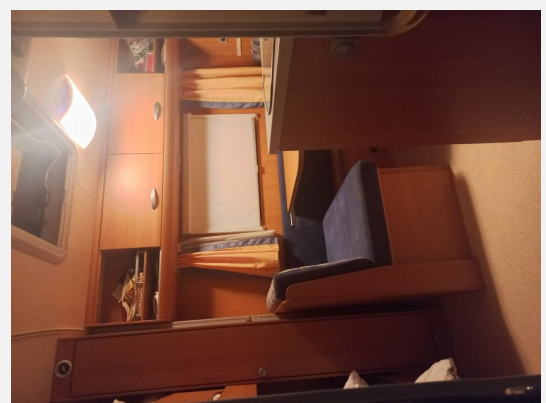

Beschreibung

KNAUS TABBERT Sport 500 FDK

Verkaufen perfekten Familienwohnwagen, mit Stockbett, Mittelsitzgruppe und Doppelbett. Kastenklimaanlage, Mover, Vorzelt, großes Panoramadachfenster, Mikrowelle, Fahrradträger, Vorzelt in tadellosem Zustand, Vorhänge und Zusatzgestänge. Der Wohnwagen ist in einem sehr sauberen Zustand, stand bei Nichtgebrauch immer im Trockenen. Es wurde im Wohnwagen nicht gekocht oder geduscht. NICHTRAUCHER und TIERFREI Bei Interesse wird auch gegen Aufpreis Zubehör verkauft (Regale, Tisch, Stühle)

Ausstattung

- Kühlschrank bis 110 l
- Klimaanlage
- Warmwasser

Bilder