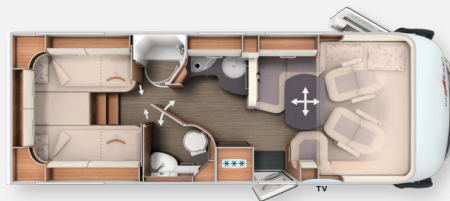

Exposé

Carthago C1-tourer I 149 RB-LE comfort 4.2t

211.134,- €

MwSt. ausweisbar

Fahrzeug

CAMPING WORLD® NEUGEBAUER

**COMING
SOON!**

carthago®
Das Reisemobil.
PREMIUMPARTNER

ETRVSCO

malibu
A COMPANY OF carthago

**NIESMANN
+ BISCHOFF**
PREMIUMPARTNER

TISCHER
FREIZEITFAHRZEUGE

Grundriss