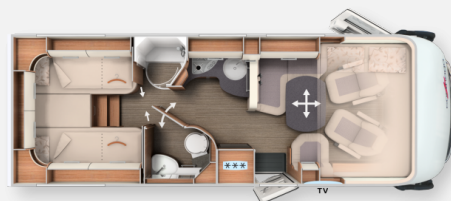

Exposé

Carthago C1-tourer I 149 RB-LE comfort 4.2t

211.134,- €

MwSt. ausweisbar

Fahrzeug

CAMPING WORLD® NEUGEBAUER

**COMING
SOON!**

carthago®
Das Reisemobil.
PREMIUMPARTNER

ETRVSCO

malibu
A COMPANY OF carthago

**NIESMANN
+ BISCHOFF**
PREMIUMPARTNER

TISCHER
FREIZEITFAHRZEUGE

Grundriss