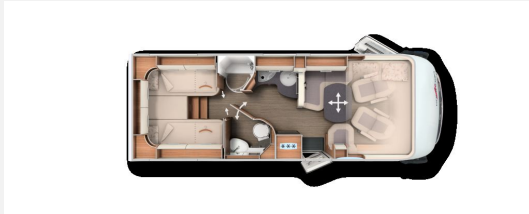

- Carthago Full-LED-Frontscheinwerfer (Abblend- und Fernlicht)
- Zusätzlicher TV-Anschluss im Schlafraum

Irrtümer und Änderungen vorbehalten

Bilder

Wohnmobil MIETEN   Wohnmobil KAUFEN   Wohnmobil SERVICE

**CAMPINGWORLD
NEUGEBAUER**

Weitere XXL-Bilder
und Informationen zum
Fahrzeug finden Sie unter

www.camping-world.eu

Verkäufer

Campingworld Neugebauer GmbH.
Herr Zeki KOC
Wiener Straße 96
2620 Neunkirchen

☎ +43/2635/20222-114

FAX +432635202211

✉ zk@cwn.eu