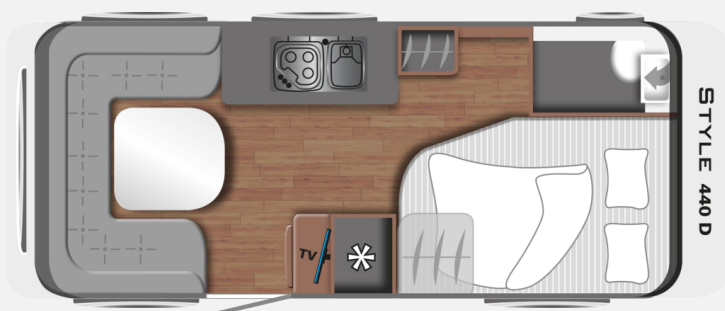

## LMC Style 440 D - Abverkauf- TOP PREIS

~~29.185,-€~~ **25.500,- €**

MwSt. ausweisbar

Fahrzeug

Grundriss

<b>Technische Daten</b>	<b>Modell-/Baujahr</b>	2024, 2024
	<b>Anzahl der Achsen</b>	1
	<b>Anzahl Schlafplätze</b>	4
	<b>Gesamtlänge</b>	682 cm
	<b>Gesamtbreite</b>	233 cm
	<b>Höhe</b>	261 cm
	<b>Innenhöhe</b>	198 cm
	<b>Masse in fahrber. Zustand</b>	1163 kg
	<b>techn. zul. Gesamtmasse</b>	1500 kg
	<b>Infrastruktur</b>	Küche WC
	<b>Liegeflächen</b>	Bug (144/110x210) Heck (132/148x212)
		Rundsitzgruppe Doppel-/franz. Bett