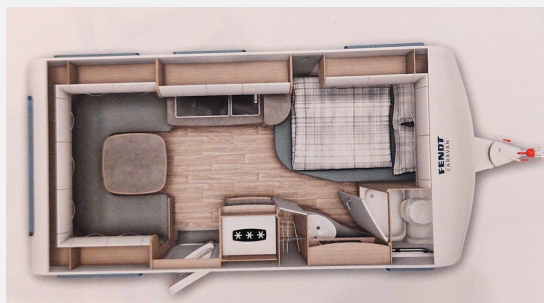

Exposé

Fendt Bianco Activ 445 SFB

23.500,- €

Fahrzeug

Grundriss

Technische Daten

Modell-/Baujahr	2021
Gesamtlänge	679 cm
Gesamtbreite	232 cm
Höhe	263 cm
techn. zul. Gesamtmasse	1700 kg
Zuladung	312 kg
Infrastruktur	WC Küche
	Rundsitzgruppe
	Doppel-/franz. Bett

Beschreibung

Verkaufen aus gesundheitlichen Gründen unseren Wohnwagen "Fendt Bianco Active 445 SFB" mit folgender Sonderausstattung:

- Auflastung auf 1700 kg
- Dachmarkise Thule 6300
- Thule Panorama 6300 (Vorder- und Seitenteile für Markise)
- Active-Paket: Li-Fe Batteriepaket mit integriertem Ladegerät, Thule Fahrradträger, Gas-Aussensteckdose, Frischwassertank 45 Liter
- Matratze 7 Zonen Klima-Komfortschaum
- Fliegenschutztür
- Kühlschrankventilator
- Stützen Alko Big Foot