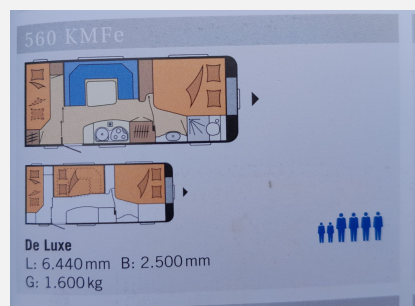

Exposé

Hobby De Luxe 560 KMFe

15.200,- €

Fahrzeug

Grundriss

Technische Daten

Modell-/Baujahr	2011
Anzahl Schlafplätze	6
Gesamtlänge	762 cm
Gesamtbreite	250 cm
Höhe	260 cm
techn. zul. Gesamtmasse	1750 kg
Zuladung	300 kg
Infrastruktur	WC Küche
	Mittelsitzgruppe
	Etagenbett, Doppelbett quer

Beschreibung

- Verkauft wird ein Familienwohnwagen aus 1.Hand . Er ist für sein Alter in einem guten Zustand mit leichten Gebrauchsspuren. Er stand überwiegend in einer Garage und wurde ca.3 Wochen pro Jahr genutzt.
- Der Wohnwagen hat alles dabei was eine Familie mit zwei Kindern braucht. Jeder hat einen eigenen Platz zum Essen und schlafen. Es muss nichts umgebaut werden. Eine sehr gute Heizung für kühle Tage und eine große Küche.
- Inklusive Brand Sonnensegel siehe Foto
- Fahrradträger für die Deichsel
- Vorgeführt bis 03/25
- Neue Reifen

Ausstattung

- Frosterfach klein, Kühlschrank bis 110 l
- Warmwasser

Bilder

Verkäufer