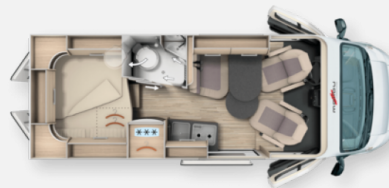

Exposé

Malibu Comfort 600 DB charming coupé

140.060,- €

MwSt. ausweisbar

Fahrzeug

CAMPING WORLD[®] NEUGEBAUER

**COMING
SOON!**

carthago
Das Reisemobil.
PREMIUMPARTNER

ETRVSCO

malibu
a carthago

**NIESMANN
+ BISCHOFF**
PREMIUMPARTNER

TISCHER
RECHENSTRASSE

Grundriss

Technische Daten

Modell-/Baujahr	2025
verfügbar ab	01/2025
Anzahl der Achsen	2
Leistung	132 KW / 179 PS
Basisfahrzeug	FIAT Ducato
Getriebe	Automatik
Antriebsart	Frontantrieb
Anzahl Schlafplätze	4
Gesamtlänge	599 cm
Gesamtbreite	205 cm
Höhe	269 cm
Innenhöhe	190 cm
Aufbauart	Campervan
Infrastruktur	Küche WC
Sitze mit Gurt	4
Kraftstoff	Diesel
Polster	Wohnraumstoff Ancona 25
Führerscheinklasse	C1
Farbe	grau
	Seitensitzgruppe
	Doppelbett quer, Aufstelldach (Doppelbett)

Beschreibung

NEU - Modelljahr 2025 - NEU

Malibu Van 600 DB Coupè family-for-4 mit folgender Ausstattung:

- *Motorvariante 180 PS/ 103 kW, f40, 9G-Wandlerautomatik
- *Fahrassistenz-Paket (kamera- u. radarbasiert)
- *Fiat Multimediasystem 10"
- *Außenfarbe "eisengrau metallic"
- *Vorbereitung Anhängerkupplung
- *Anhängerkupplung abnehmbar
- *digitale Rückfahrkamera-Einzellinse
- *Chassis Paket
- *Aufbau Paket
- *Steckdosenpaket USB/ 230 V
- *Aufstelldach family-for-4 Paket
- *USB-Steckdose im Aufstelldach
- *Dachhaube "skyroof" über Bettaufstieg inkl. Verdunkelung
- *PREMIUM-Fenster im Waschraum
- *Bullaugenfenster im Heckbereich, Fahrerseite 2x
- *Bullaugenfenster im Heckbereich, Beifahrerseite 2x
- *Stilwelt "Cherry Style"
- *zusätzliche Einhängeleiste für Tisch im Außenbereich
- *zusätzlicher Wohnraumbereich für Außennutzung
- *Wohnraumstoff Ancona 25 - Textilleder-Stoff-Kombination