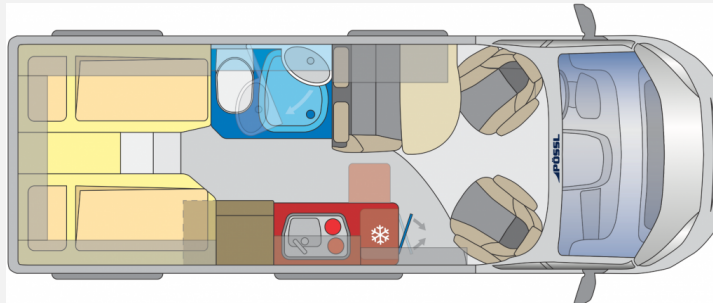

Exposé

Pössl Summit PRIME 640 ... zum TOP PREIS

~~95.216,-€~~ **86.916,- €**

MwSt. ausweisbar

Fahrzeug

Grundriss

Technische Daten

| | |
|----------------------------|------------------|
| Modell-/Baujahr | 2024 |
| Anzahl der Achsen | 2 |
| Leistung | 121 KW / 165 PS |
| Basisfahrzeug | Peugeot Boxer |
| Getriebe | Schaltgetriebe |
| Antriebsart | Frontantrieb |
| Anzahl Schlafplätze | 2 |
| Gesamtlänge | 640 cm |
| Gesamtbreite | 205 cm |
| Höhe | 265 cm |
| Aufbauart | Campervan |
| Infrastruktur | Küche WC |
| Sitze mit Gurt | 4 |
| Kraftstoff | Diesel |
| Führerscheinklasse | B |
| Farbe | grau |
| | Mittelsitzgruppe |
| | Doppelbett längs |

Modell 2024, Sitzplatz 4, Schlafplätze 2

Farbe: Eisengrau met.

Holzdekor: Palisander, Wohnwelt: Mindoro

... mit Längsbetten zum TOP Preis !

Vollausstattung

mit Küche, Kühlschrank, Frisch-/Abwassertank, Heizung, Warmwasser, Nasszelle WC,