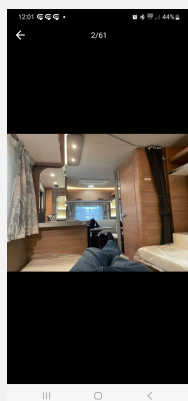

Exposé

Weinsberg CaraOne 480 EU

27.450,- €

Fahrzeug

Technische Daten

Modell-/Baujahr	2022
Gesamtlänge	480 cm
Gesamtbreite	235 cm
Höhe	270 cm
techn. zul. Gesamtmasse	1350 kg
Zuladung	250 kg
Infrastruktur	WC Küche
	Rundsitzgruppe
	Doppel-/franz. Bett, Einzelbett, Doppelbett längs

Beschreibung

Fernseher/Klima/Mover/Vorzelt Neu nur 14 Tage benützt! Keine Mängel!

Ausstattung

- Frosterfach klein, Frosterfach Maxi, Kühlschrank bis 110 l
- elektr. Rangierhilfe
- Klimaanlage
- AES-Kühlschrank
- Warmwasser, Warmwasserboiler

Bilder

Verkäufer