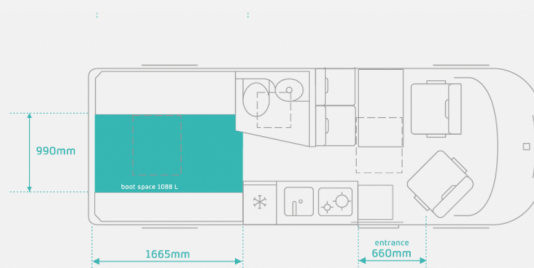

Exposé

Tourne 435 6.4 Heavy Chassis mit AHK

~~106.580,- €~~ **89.900,- €**

MwSt. ausweisbar

Fahrzeug

Grundriss

Technische Daten

Modell-/Baujahr	2023
Erstzulassung	21.03.2024
Anzahl der Achsen	2
Leistung	103 KW / 140 PS
km Stand	16000 km
Schadstoffklasse/-norm	Euro 6
Basisfahrzeug	Peugeot
Getriebe	Schaltgetriebe
Antriebsart	Frontantrieb
Anzahl Schlafplätze	4
Gesamtlänge	636 cm
Gesamtbreite	205 cm
Höhe	266 cm
Innenhöhe	190 cm
Aufbauart	Campervan
Masse in fahrber. Zustand	2950 kg
techn. zul. Gesamtmasse	3500 kg
Zuladung	500 kg
Infrastruktur	Küche WC
Liegeflächen	Heck (190x196+ 186x110) Mitte (115x190)
Sitze mit Gurt	4
Anhängerlast (gebremst)	2500 kg
Kraftstoff	Diesel
Heizung	Webasto Diesel
Kühlschrankvolumen	70 l
Gefriervolumen	5 l
Wasservorrat	100 l
Abwassertankvolumen	95 l
Führerscheinklasse	B
Farbe	grau
	ehem. Mietfahrzeug
	Seitensitzgruppe
	Doppelbett quer