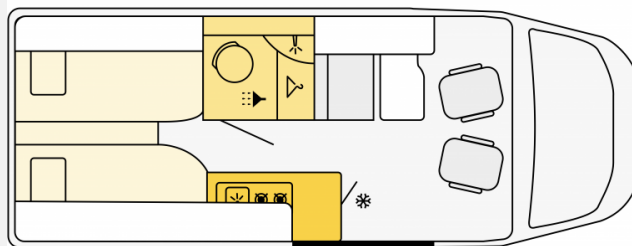

Grundriss

Technische Daten

<b>Modell-/Baujahr</b>	2025
<b>Anzahl der Achsen</b>	2
<b>Leistung</b>	103 KW / 140 PS
<b>Schadstoffklasse/-norm</b>	Euro 6e
<b>Basisfahrzeug</b>	FIAT Ducato
<b>Getriebe</b>	Schaltgetriebe
<b>Antriebsart</b>	Frontantrieb
<b>Anzahl Schlafplätze</b>	2
<b>Gesamtlänge</b>	636 cm
<b>Gesamtbreite</b>	205 cm
<b>Höhe</b>	270 cm
<b>Innenhöhe</b>	190 cm
<b>Aufbauart</b>	Campervan
<b>Masse in fahrber. Zustand</b>	2861 kg
<b>techn. zul. Gesamtmasse</b>	3500 kg
<b>Infrastruktur</b>	Küche WC
<b>Sitze mit Gurt</b>	4
<b>Kraftstoff</b>	Diesel
<b>Heizung</b>	Truma Combi 4
<b>Kühlschrankvolumen</b>	84 l
<b>Gefriervolumen</b>	6 l
<b>Wasservorrat</b>	100 l
<b>Wasservorrat (ink Boiler)</b>	110 l
<b>Abwassertankvolumen</b>	90 l
<b>Ladegerät</b>	18 A
<b>Batterie</b>	95 Ah
<b>Polster</b>	Wohnwelt Aosta grau
<b>Steckdosen 230V</b>	3
<b>Steckdosen 12V</b>	1
<b>Steckdosen USB</b>	1
<b>Führerscheinklasse</b>	B
<b>Farbe</b>	weiß
	Mittelsitzgruppe
	Einzelbett