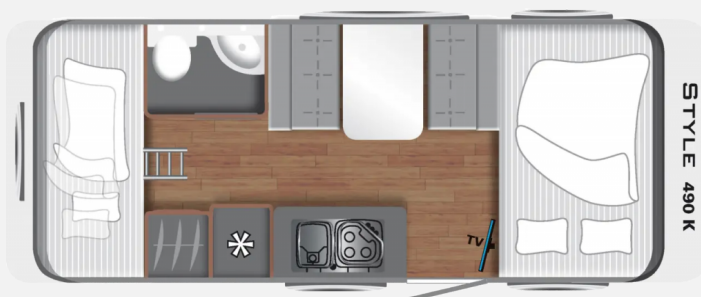

## LMC Style 490 K - m. Beschädigung

~~34.308,- €~~ **24.400,- €**

MwSt. ausweisbar

Fahrzeug

Grundriss

Technische Daten

<b>Modell-/Baujahr</b>	2023, 2023
<b>Erstzulassung</b>	28.08.2024
<b>Anzahl der Achsen</b>	1
<b>Anzahl Schlafplätze</b>	7
<b>Gesamtlänge</b>	716 cm
<b>Gesamtbreite</b>	233 cm
<b>Höhe</b>	261 cm
<b>Innenhöhe</b>	198 cm
<b>Umlaufmaß</b>	990 cm
<b>Aufbaulänge</b>	588 cm
<b>Masse in fahrber. Zustand</b>	1238 kg
<b>techn. zul. Gesamtmasse</b>	1700 kg
<b>Infrastruktur</b>	Küche WC
<b>Liegeflächen</b>	Bug (208x135) Mitte (194x86) Etagenbett (212-208x81-74)
<b>Heizung</b>	Truma Gasheizung S3004
<b>Kühlschranksvolumen</b>	132 l
<b>Wasservorrat</b>	44 l
<b>Polster</b>	Style Fenit
<b>Farbe</b>	weiß
	Seitensitzgruppe
	Etagenbett, Doppelbett quer

## Ausstattung

- Zul. Gesamtgewicht 1.700 kg bei 1.700 kg Chassis - Chassiswechsel
- Ausstellfenster Waschraum (Milchglas), Ausstellfenster Bug 1.589 x 580 mm (grundrissabhängig)
- 3er-Etagenbett, Premium-Matratze
- Dachklimaanlage