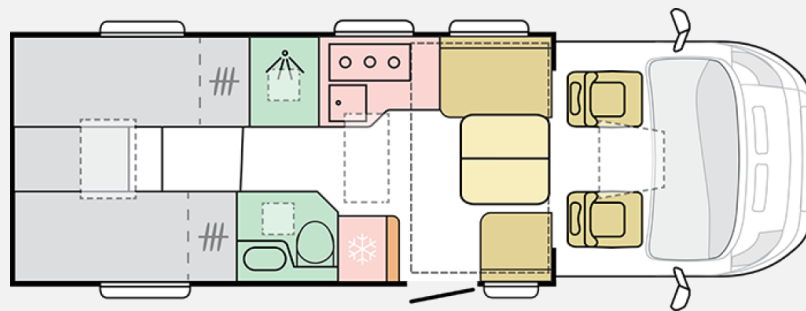

Grundriss

Technische Daten

Modell-/Baujahr	2023, 2024
Erstzulassung	18.04.2025
Anzahl der Achsen	2
Leistung	103 KW / 140 PS
km Stand	35000 km
Basisfahrzeug	FIAT Ducato
Motordetails	2,2/140/35L
Getriebe	Schaltgetriebe
Antriebsart	Frontantrieb
Anzahl Schlafplätze	4
Gesamtlänge	730 cm
Gesamtbreite	230 cm
Höhe	310 cm
Innenhöhe	198 cm
Aufbauart	Teilintegriert
Masse in fahrber. Zustand	3094 kg
techn. zul. Gesamtmasse	3500 kg
Infrastruktur	Küche WC
Liegeflächen	Hubbett (200x125) Heck (202x73) Heck (178x61) Heck (192x73)
Sitze mit Gurt	4
Kraftstoff	Diesel
Heizung	Truma Combi 6E
Führerscheinklasse	B
Farbe	weiß
	Seitensitzgruppe
	Hubbett, Doppelbett längs