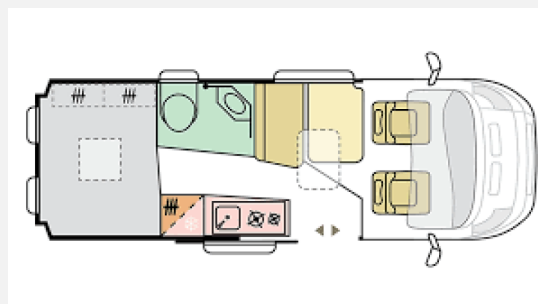

Grundriss

Technische Daten

Modell-/Baujahr	2023, 2024
Erstzulassung	24.02.2026
Anzahl der Achsen	2
Leistung	103 KW / 140 PS
km Stand	15 km
Schadstoffklasse/-norm	Euro 6d
Basisfahrzeug	FIAT Ducato
Motordetails	140 Multijet; Euro 6d
Getriebe	Schaltgetriebe
Antriebsart	Frontantrieb
Anzahl Schlafplätze	2
Gesamtlänge	599 cm
Gesamtbreite	205 cm
Höhe	259 cm
Innenhöhe	190 cm
Aufbauart	Campervan
Masse in fahrber. Zustand	3049 kg
techn. zul. Gesamtmasse	3500 kg
Infrastruktur	WC
Liegeflächen	Heck (195x155-140)
Sitze mit Gurt	4
Kraftstoff	Diesel
Heizung	Truma Heizung Combi 6D / Elektrische Fußbodenheizung
Kühlschrankvolumen	138 l
Wasservorrat	100 l
Abwassertankvolumen	70 l
Batterie	100 Ah
Führerscheinklasse	B
Farbe	schwarz
	Doppel-/franz. Bett