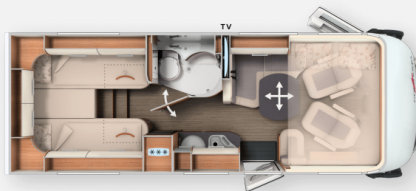

ETRVSCO

malibu
a company of carthago

**NIESMANN
+ BISOHOFF**

TISCHER
FREIZEITFAHRZEUGE

Grundriss

Technische Daten

Modell-/Baujahr	2023
Anzahl der Achsen	2
Leistung	103 KW / 140 PS
km Stand	0 km
Schadstoffklasse/-norm	keine
Basisfahrzeug	FIAT Ducato
Getriebe	Schaltgetriebe
Antriebsart	Frontantrieb
Anzahl Schlafplätze	4
Gesamtlänge	699 cm
Gesamtbreite	212 cm
Höhe	289 cm
Aufbauart	Integriert
techn. zul. Gesamtmasse	3500 kg
Infrastruktur	Küche WC
Sitze mit Gurt	4
Anhängerlast (gebremst)	2000 kg
Kraftstoff	Diesel
Heizung	Truma Combi 6E
Polster	Cambridge Antara-Stoff-Kombination
Farbe	weiß
	L-Sitzgruppe
	Einzelbett, Hubbett

Beschreibung

* Carthago c-compactline I 143LE

* Basis-Plus-Paket Fiat

Bestehend aus:

- Abwasserschlauchset zur komfortablen Entsorgung
- Armaturenblechveredelung: Lüftungsgitter in Chrom
- Busspiegel „Carthago best view“ mit Busspiegelgehäuse
- Carthago Radzierblenden
- Dachluke Midi-Heki mit LED-Spots über L-Wohnsitzgruppe
- Fahrerhauskomfortsitze mit Neigungs- und Höhenverstellung
- Große Rollergaragentür auf der Fahrerseite
- Klimaautomatik Fahrerhaus 33)
- Ladebooster 47)
- Radio / Moniceiver Pioneer 6,8" inkl. DAB+ 80)
- Radiovorbereitung mit Dachantenne mit DAB+, Lautsprecher
- SOG-Toilettenentlüftung über Dachkamin
- Tempomat
- USB-Steckdose im Dachstauschrank über Heckbett
- vorbehaltlich Irrtümer!
- Vorbereitung Rückfahrkamera (Einzellinse)
- Vorbereitung Sat-Anlage
- Vorbereitung Solaranlage
- XL-Aufbautür „premium two 2.0“ (Breite 63 cm) mit
- * Aufpreis Mediacyber Pioneer 9" inkl. Navi,
- * Motor 140 P>S / 103 kW, Euro 6d Final, f35 light, man.
- * 16 Zoll Alufelgen Fiat für f35 light Chassis i.V.m. man.
- * Lenkrad und Schaltknauf in Leder
- * Truma Combi 6E (zusätzlicher Elektroheizstab 2 x 900 Watt
- * Cambridge - Antara-Stoff-Kombination
- * Zentralverriegelung für XL-Aufbautür „premium two 2.0“ und
- * Stilwelt epic